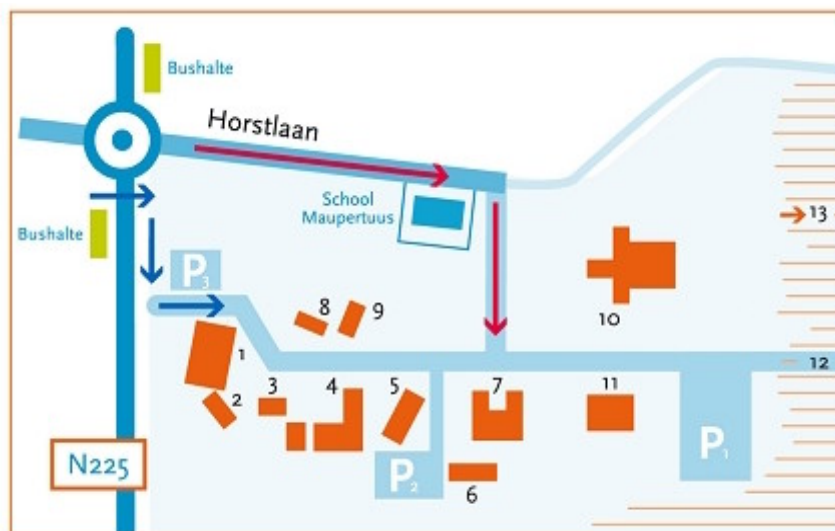

Routebeschrijving Landgoed de Horst te Driebergen

De Horst 1

3971 KR Driebergen

telefoon 0343 55 64 55

fax 0343 55 60 01

Vanuit de richting Utrecht

Rijdend op de snelweg A12 Utrecht/Arnhem, neemt u de afslag Driebergen/Zeist (afrit 20). Onder aan de afslag gaat u bij de verkeerslichten rechtsaf en blijft u deze weg (N225) door Driebergen volgen. Aan het einde van de bebouwde kom gaat u op de rotonde linksaf (richting Austerlitz). Na 200 meter (net voorbij het bord 'maximaal 50 km/uur') vindt u de oprit van het landgoed aan uw rechterkant.

Vanuit de richting Arnhem

Rijdend op de snelweg A12 Arnhem/Utrecht, neemt u de afslag Driebergen/Zeist (afrit 20). Onder aan de afslag gaat u bij de verkeerslichten linksaf en blijft u deze weg (N225) door Driebergen volgen. Aan het einde van de bebouwde kom, gaat u op de rotonde linksaf (richting Austerlitz). Na 200 meter (net voorbij het bord 'maximaal 50 km/uur') vindt u de oprit van het landgoed aan uw rechterkant.

Bus: bus 50 of 56 richting Doorn (elk kwartier), 's avonds en in het weekend om het half uur. Reisduur is ongeveer 10 minuten tot de bushalte "Akkerweg", gelegen aan de Hoofdstraat. U steekt de Hoofdstraat over en ziet aan uw linkerkant de entree van Landgoed de Horst.

1. Landhuis / Receptie
2. Koetshuis
3. Orangerie
4. Banning
5. Boerwinkel
6. Blauwe Kei
7. Vossesteijn
8. Coachkeet
9. Tennishuisje
10. Eijkman
11. Kemenade
12. Bos
13. Keltische Kamer

Bij de parkeerplaatsen vindt u informatieborden die u verwijzen naar het juiste gebouw.